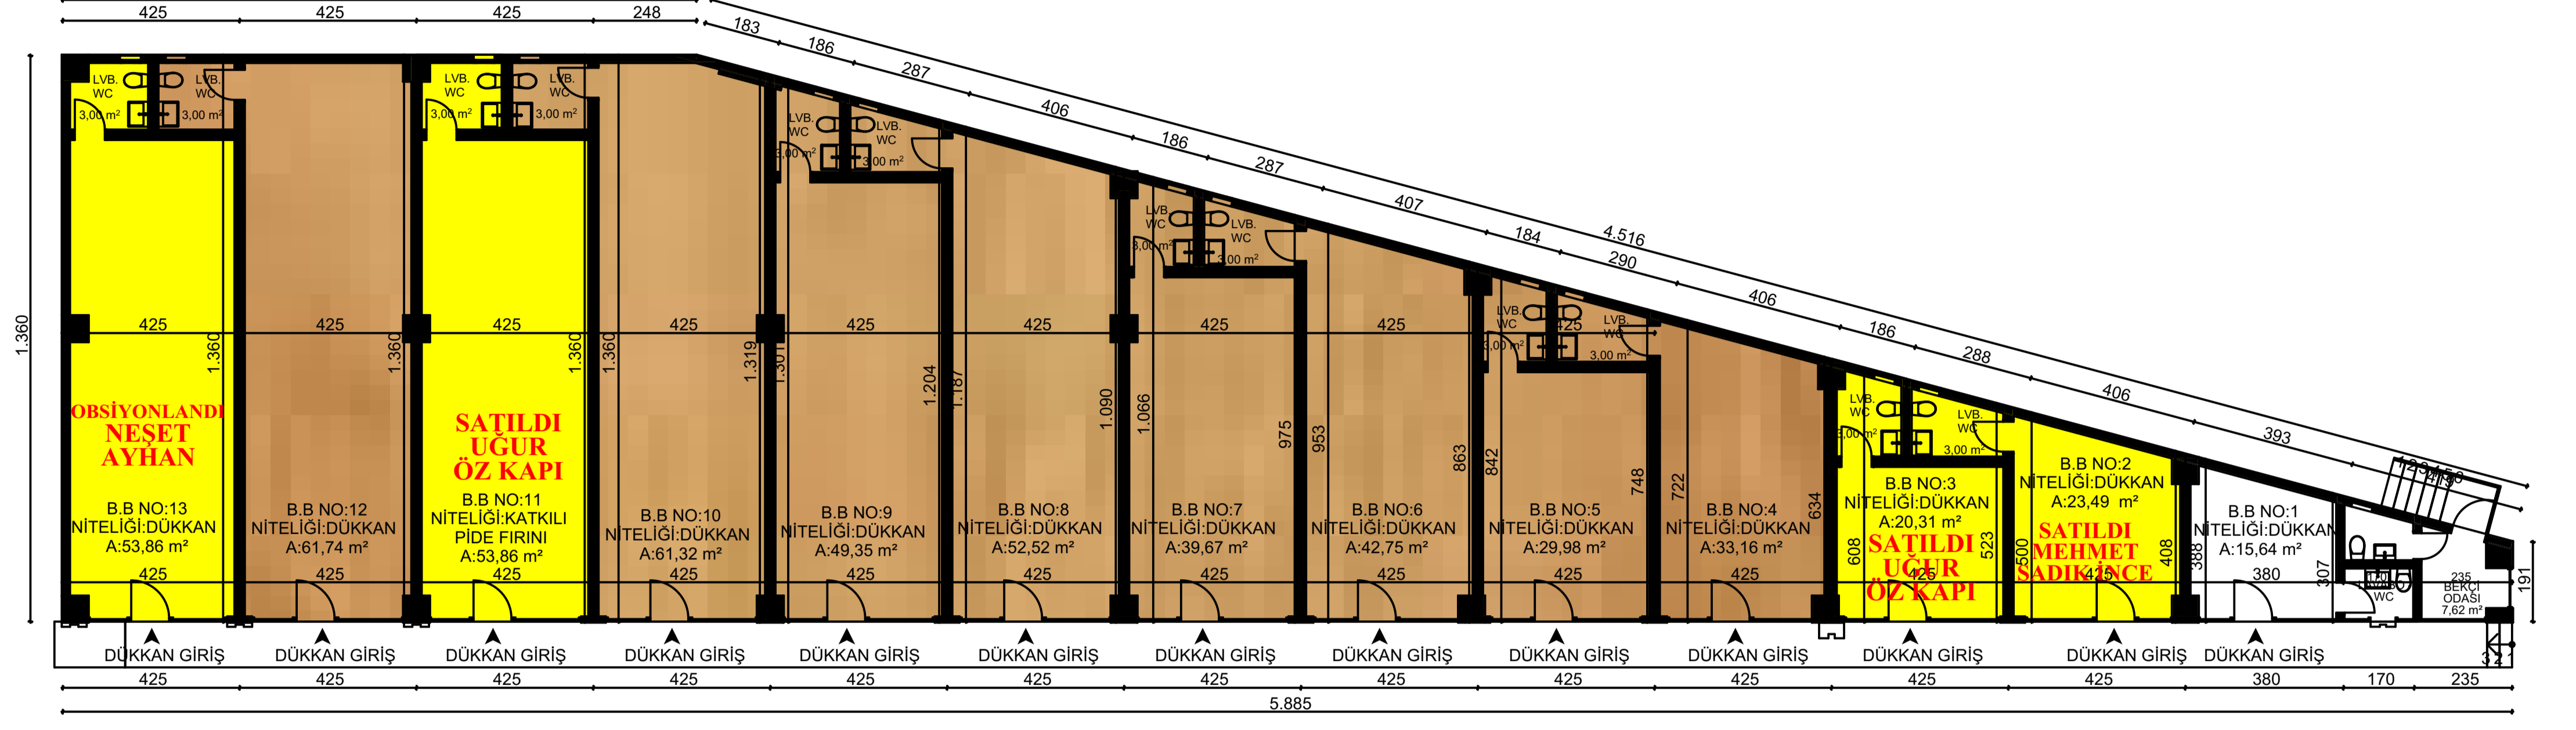

# FORUM REZİDANS

**KIZILKAYA**  
İNŞAAT MİMARLIK A.Ş.

\*AVAN PROJEDİR.ONAYLI PROJEDE METREKARELER DEĞİŞİKLİK GÖSTEREBİLİR.  
\*ONAYLI PROJEDE BAĞIMSIZ TANIYIM NUMARALI DEĞİŞİKLİK GÖSTEREBİLİR.  
\*TÜM GÖRSEL ÇALIŞMALAR TANITIM VE BİLGİ AMAÇLIDIR.  
\*ÇAĞLAYAN KIZILKAYA İNŞ. A.Ş. PROJEDE DEĞİŞİKLİK YAPMA HAKKINI SAKLI TUTAR.