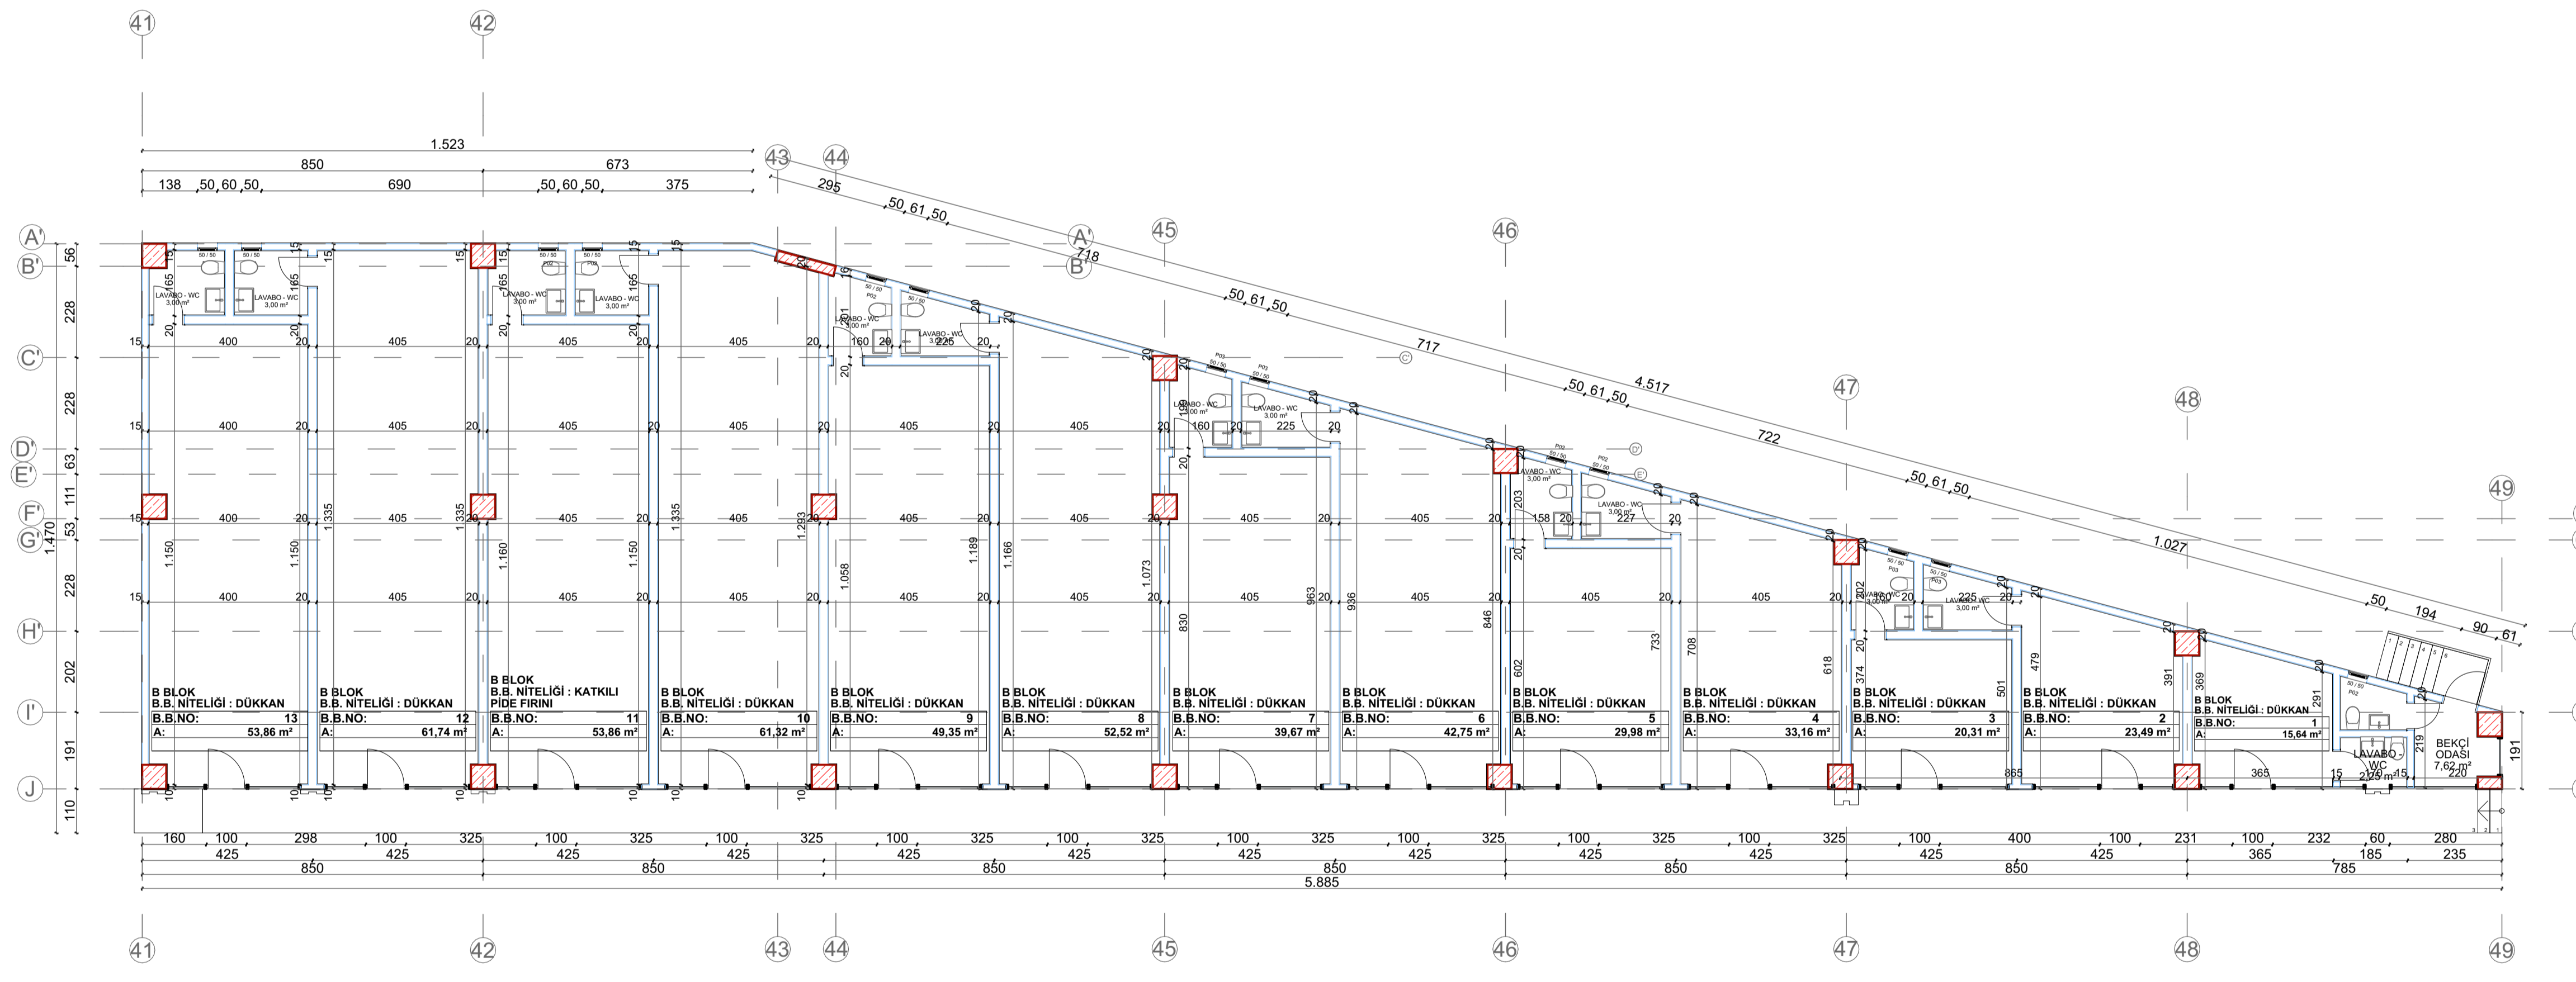

# FORUM REZİDANS

**KIZILKAYA**  
İNŞAAT MİMARLIK A.Ş.

\*AVAN PROJEDİR.ONAYLI PROJEDE METREKARELER DEĞİŞİKLİK GÖSTEREBİLİR.  
\*ONAYLI PROJEDE BAĞIMSIZ TANIYIM NUMARALI DEĞİŞİKLİK GÖSTEREBİLİR.  
\*TÜM GÖRSEL ÇALIŞMALAR TANITIM VE BİLGİ AMAÇLIDIR.  
\*ÇAĞLAYAN KIZILKAYA İNŞ. A.Ş. PROJEDE DEĞİŞİKLİK YAPMA HAKKINI SAKLI TUTAR.