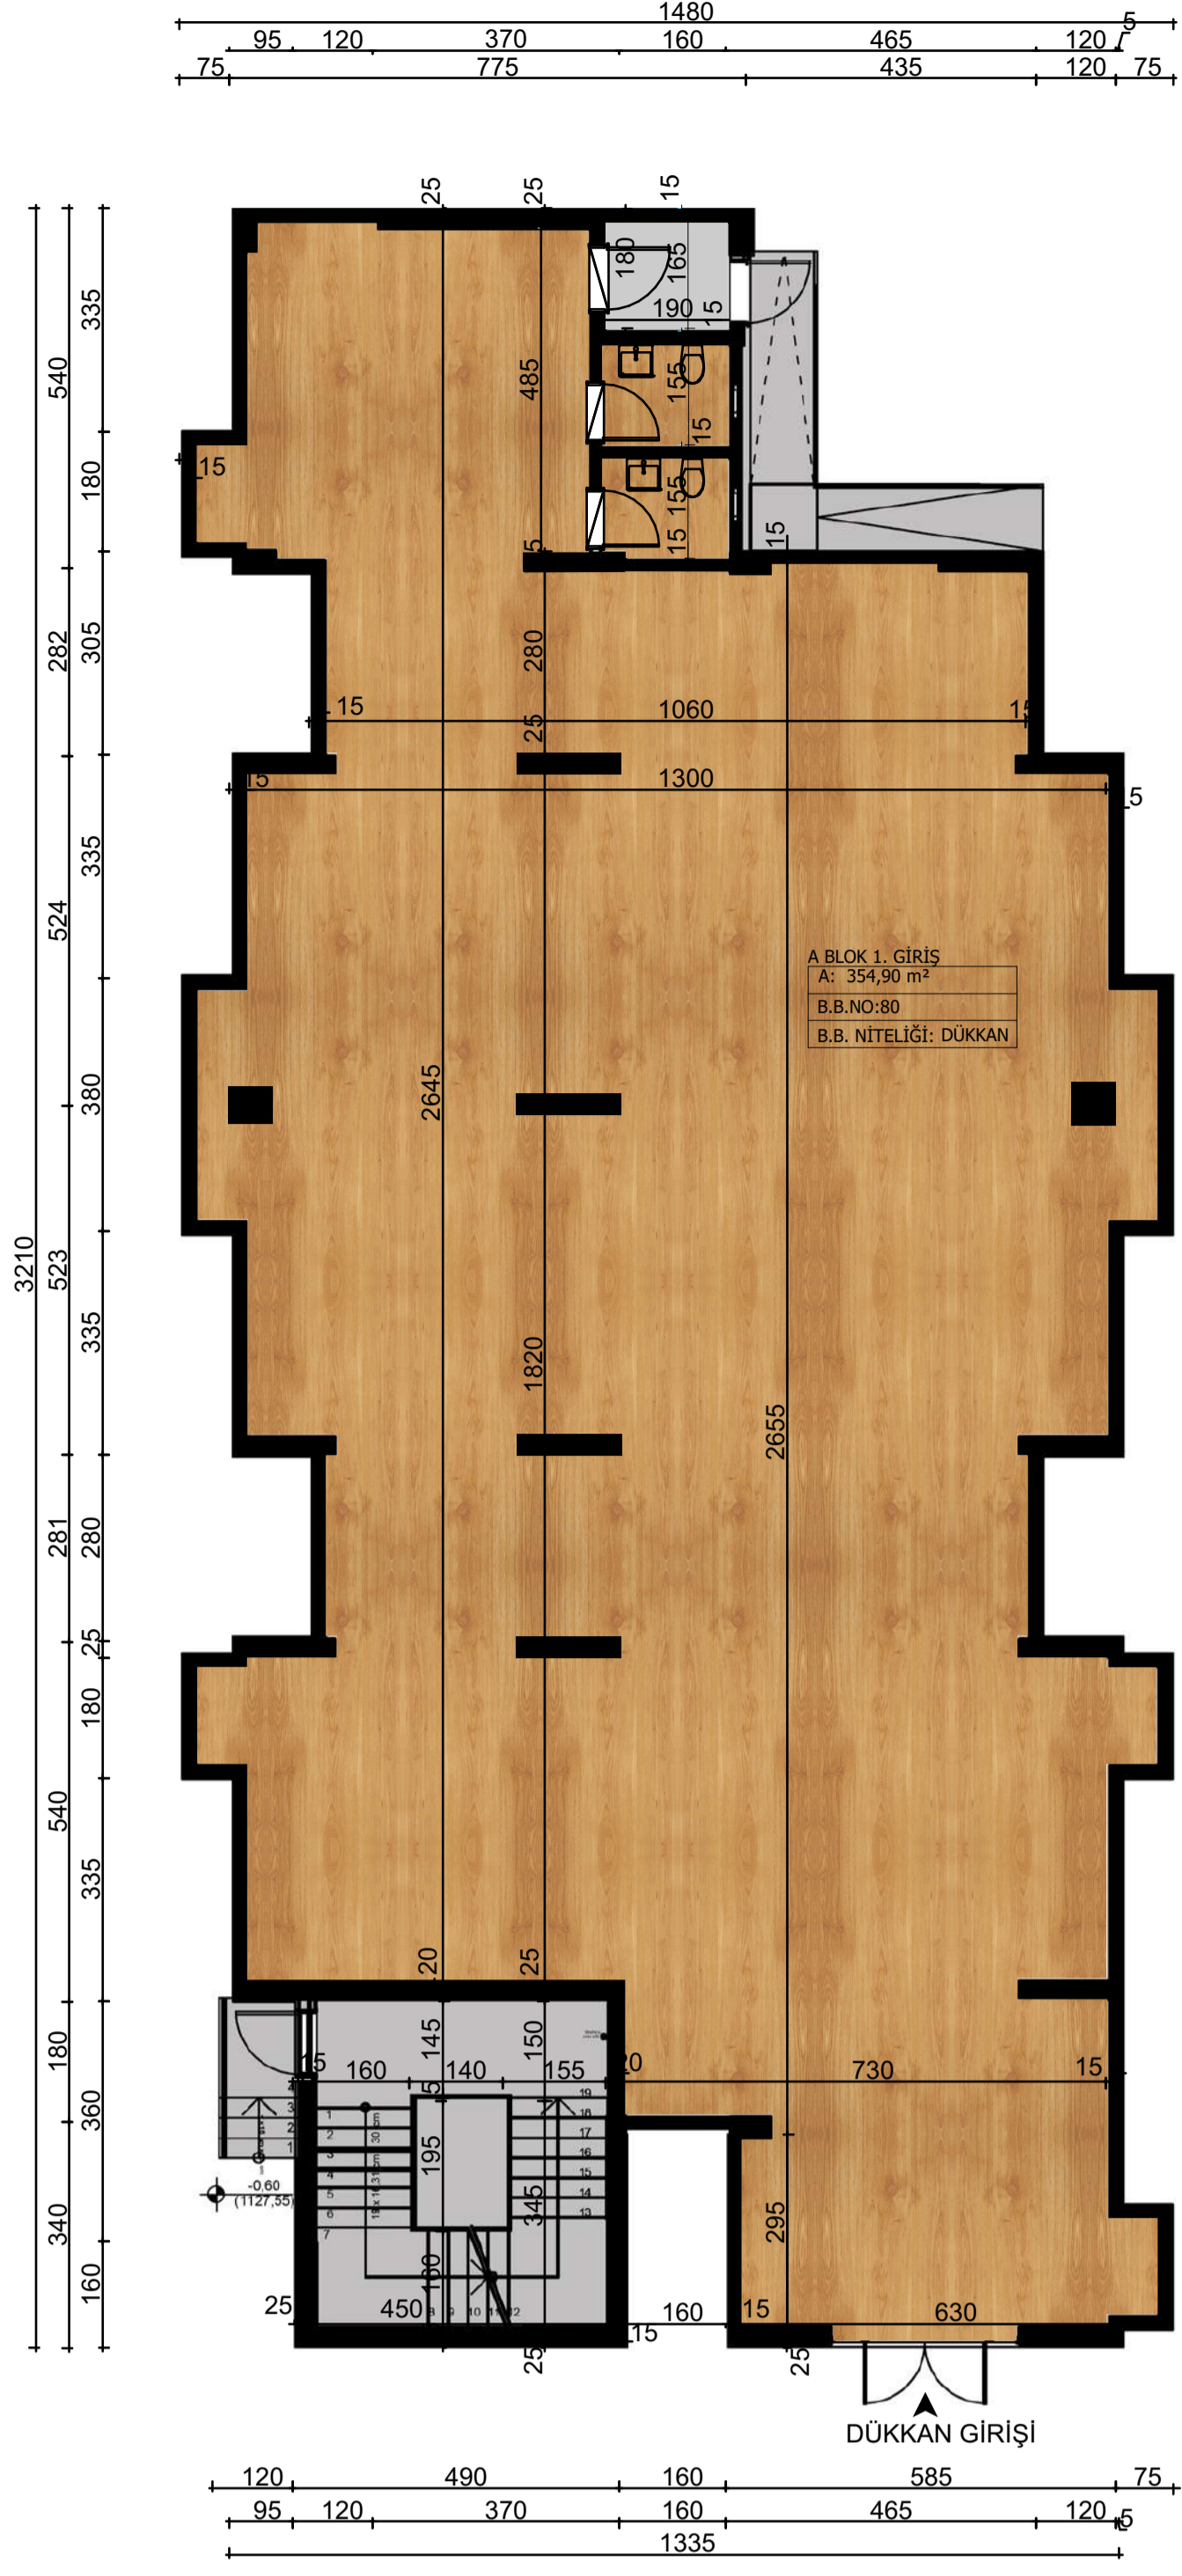

# FORUM REZİDANS

**KIZILKAYA**  
İNŞAAT MİMARLIK A.Ş.

\*AVAN PROJEDİR.ONAYLI PROJEDE METREKARELER DEĞİŞİKLİK GÖSTEREBİLİR.  
\*ONAYLI PROJEDE BAĞIMSIZ TANIYIM NUMARALI DEĞİŞİKLİK GÖSTEREBİLİR.  
\*TÜM GÖRSEL ÇALIŞMALAR TANITIM VE BİLGİ AMAÇLIDIR.  
\*ÇAĞLAYAN KIZILKAYA İNŞ. A.Ş. PROJEDE DEĞİŞİKLİK YAPMA HAKKINI SAKLI TUTAR.