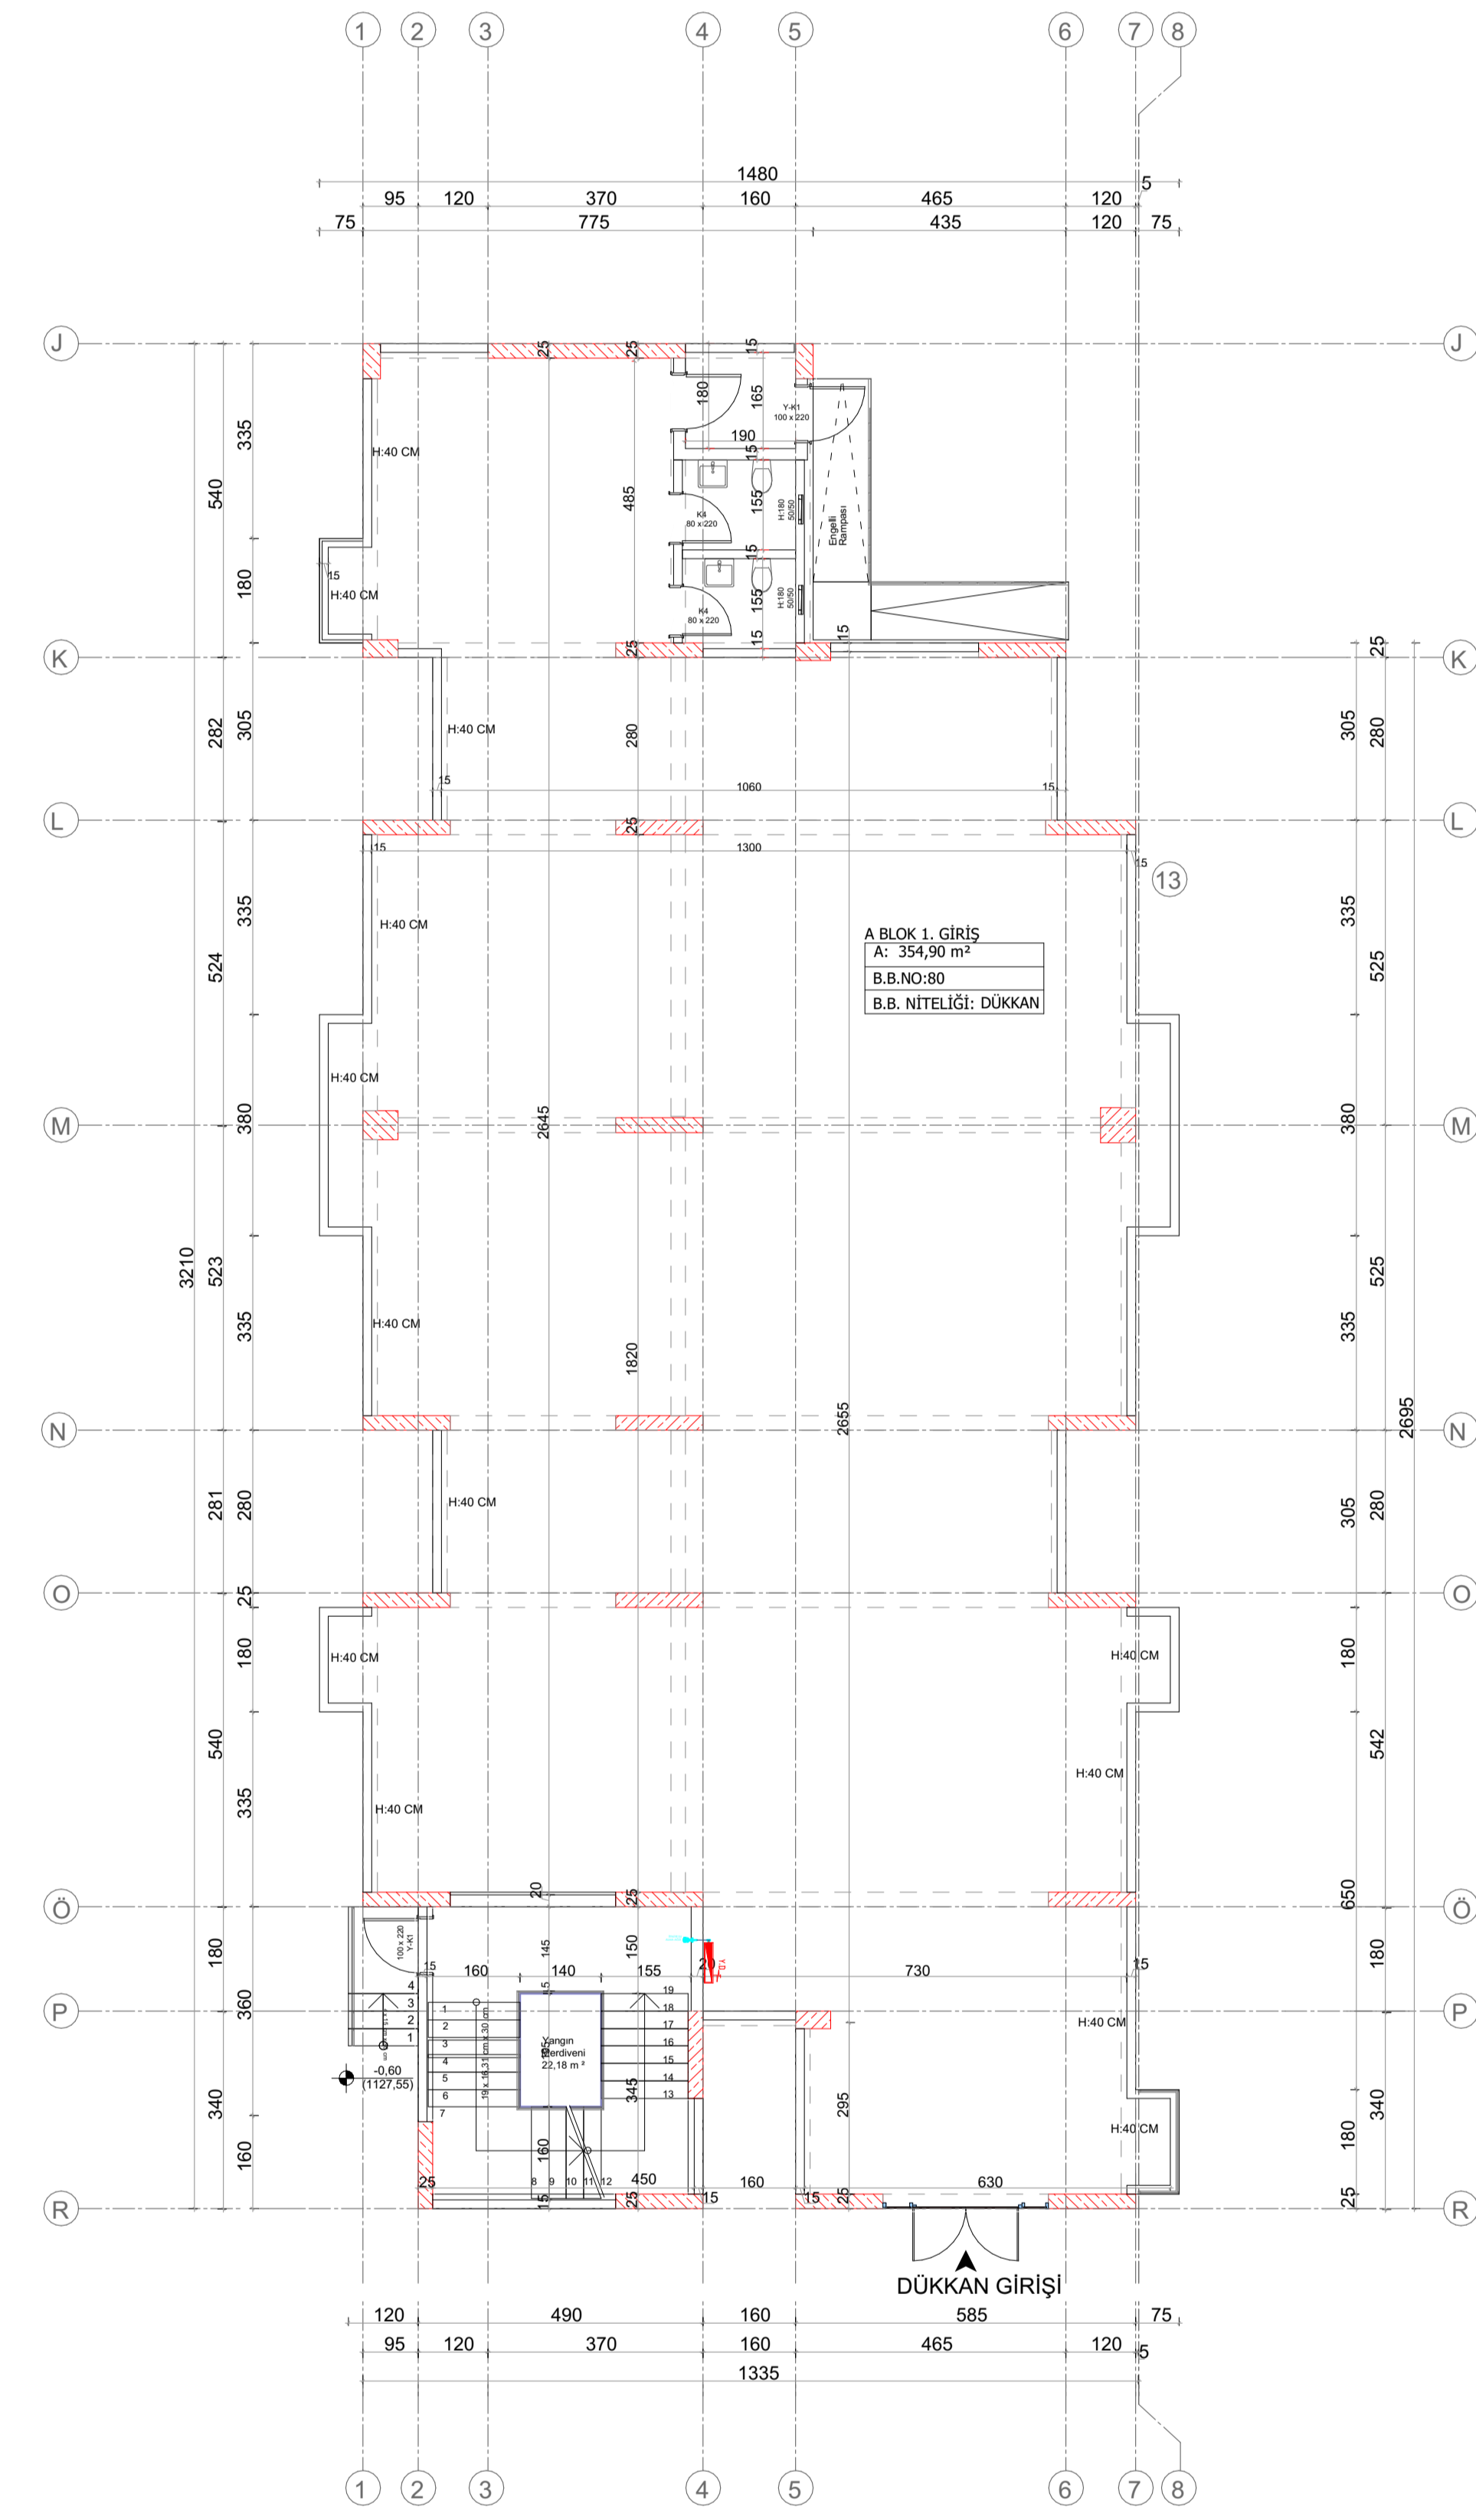

# FORUM REZİDANS

**KIZILKAYA**  
İNŞAAT MİMARLIK A.Ş.

\*AVAN PROJEDİR.ONAYLI PROJEDE METREKARELER DEĞİŞİKLİK GÖSTEREBİLİR.  
\*ONAYLI PROJEDE BAĞIMSIZ TANIYIM NUMARALI DEĞİŞİKLİK GÖSTEREBİLİR.  
\*TÜM GÖRSEL ÇALIŞMALAR TANITIM VE BİLGİ AMAÇLIDIR.  
\*ÇAĞLAYAN KIZILKAYA İNŞ. A.Ş. PROJEDE DEĞİŞİKLİK YAPMA HAKKINI SAKLI TUTAR.